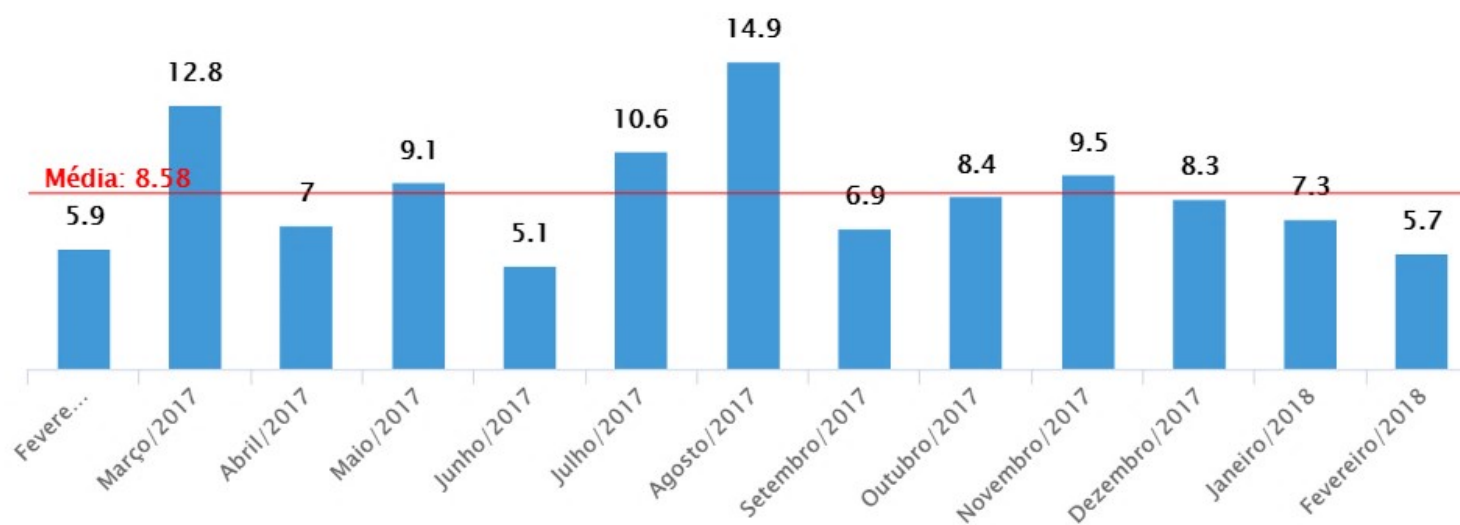

ÍNDICE DE VELOCIDADE DE VENDAS

REGIÃO METROPOLITANA DO RECIFE

FEVEREIRO/2018

Realização:

Apoio:

IVV

Fevereiro/2018
SOMENTE MCMV

IVW