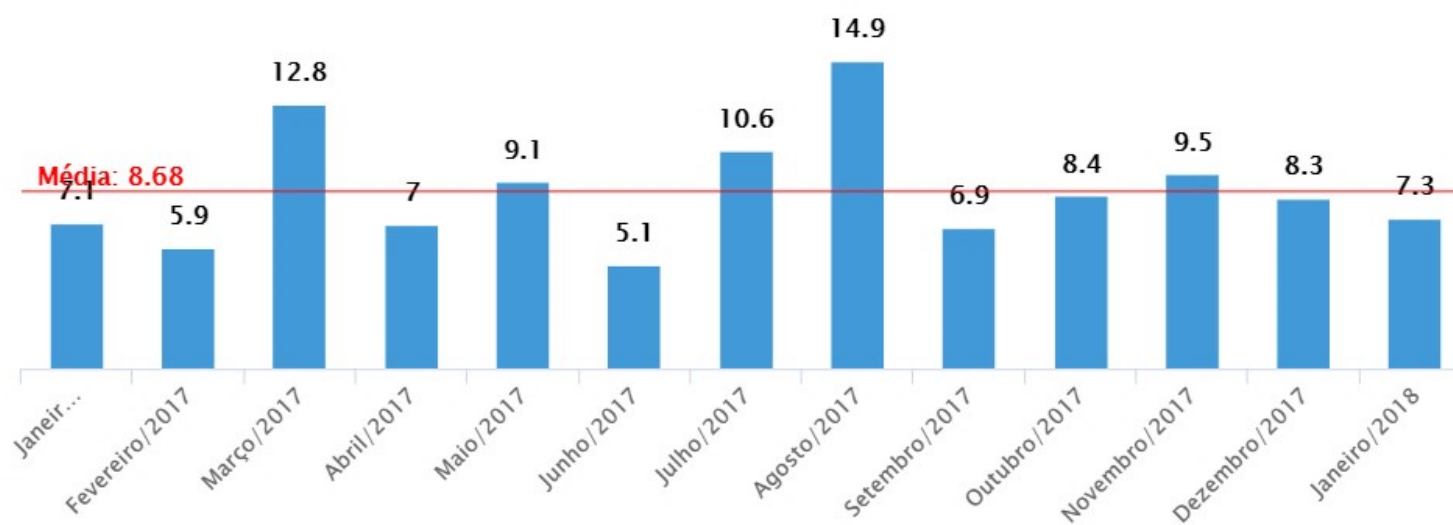

# ÍNDICE DE VELOCIDADE DE VENDAS

REGIÃO METROPOLITANA DO RECIFE

JANEIRO/2018

Realização:

Apoio:

# IVV

Janeiro/2018  
SOMENTE MCMV